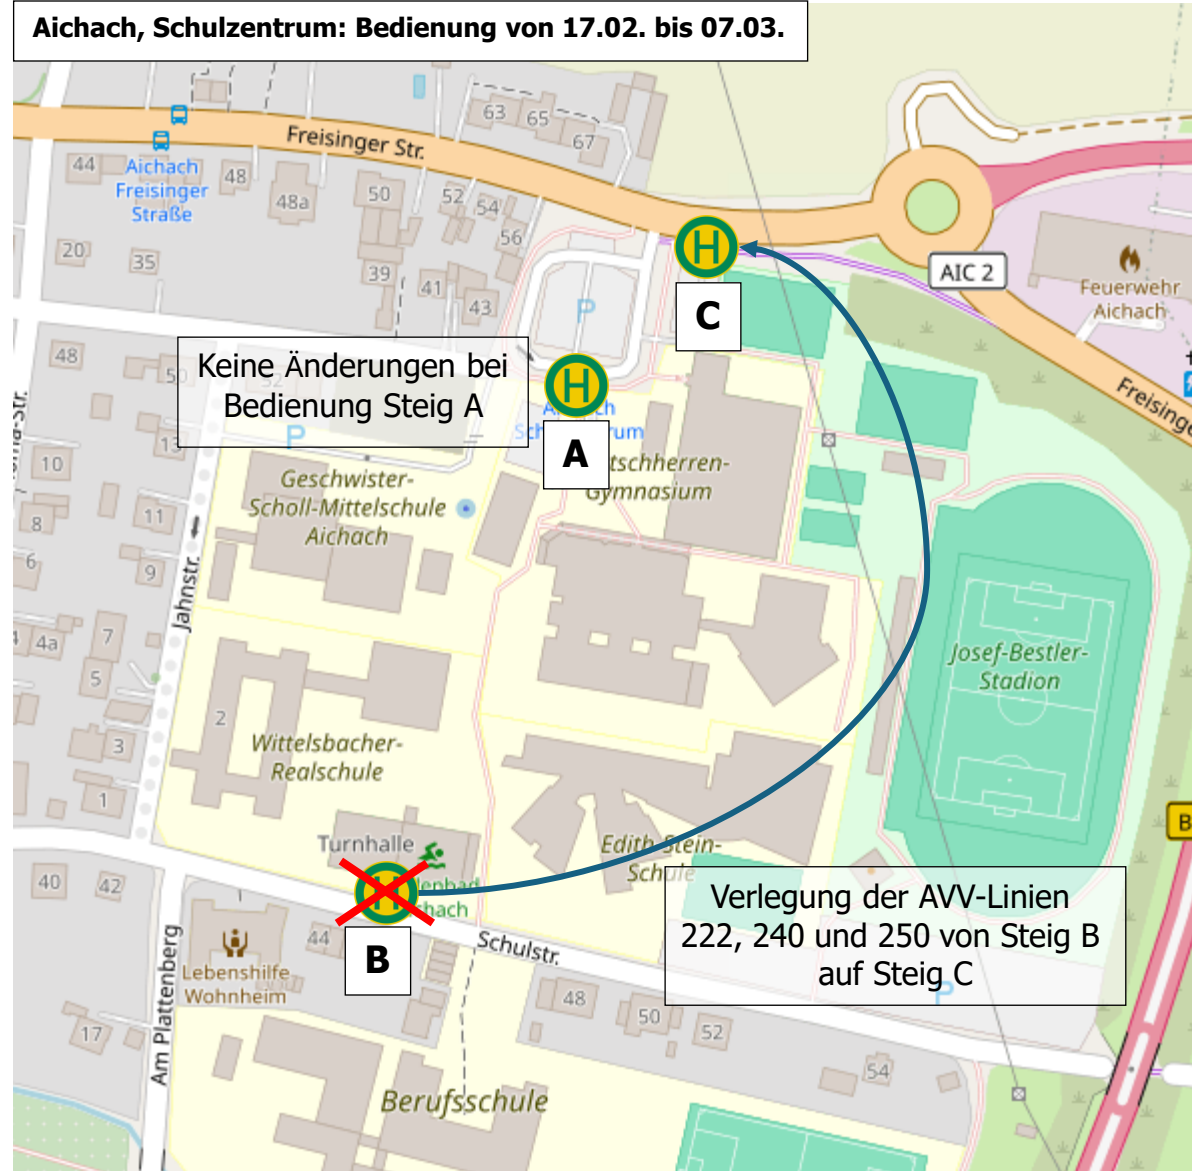

Aichach, Schulzentrum: Bedienung von 17.02. bis 07.03.

Keine Änderungen bei
Bedienung Steig A

C

A

~~B~~

Verlegung der AVV-Linien
222, 240 und 250 von Steig B
auf Steig C